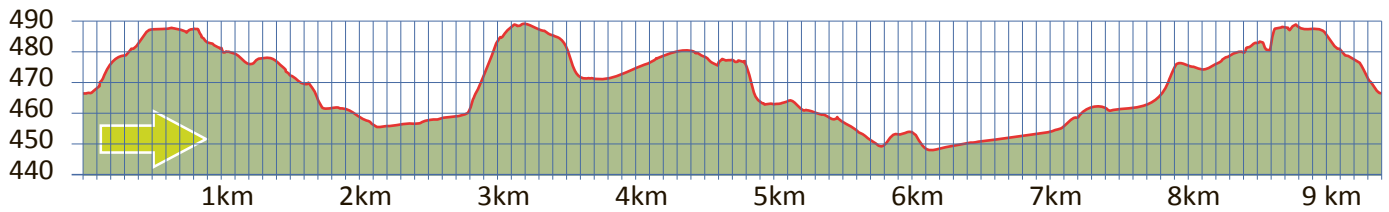

HAGENHOLZ

34

8304 WALLISELEN

9.4 km

m.ü.M.

Lindenplatz Rieden

Ortsbus Haltestelle Lindenplatz

Restaurant Schmidstube

Holzturnm