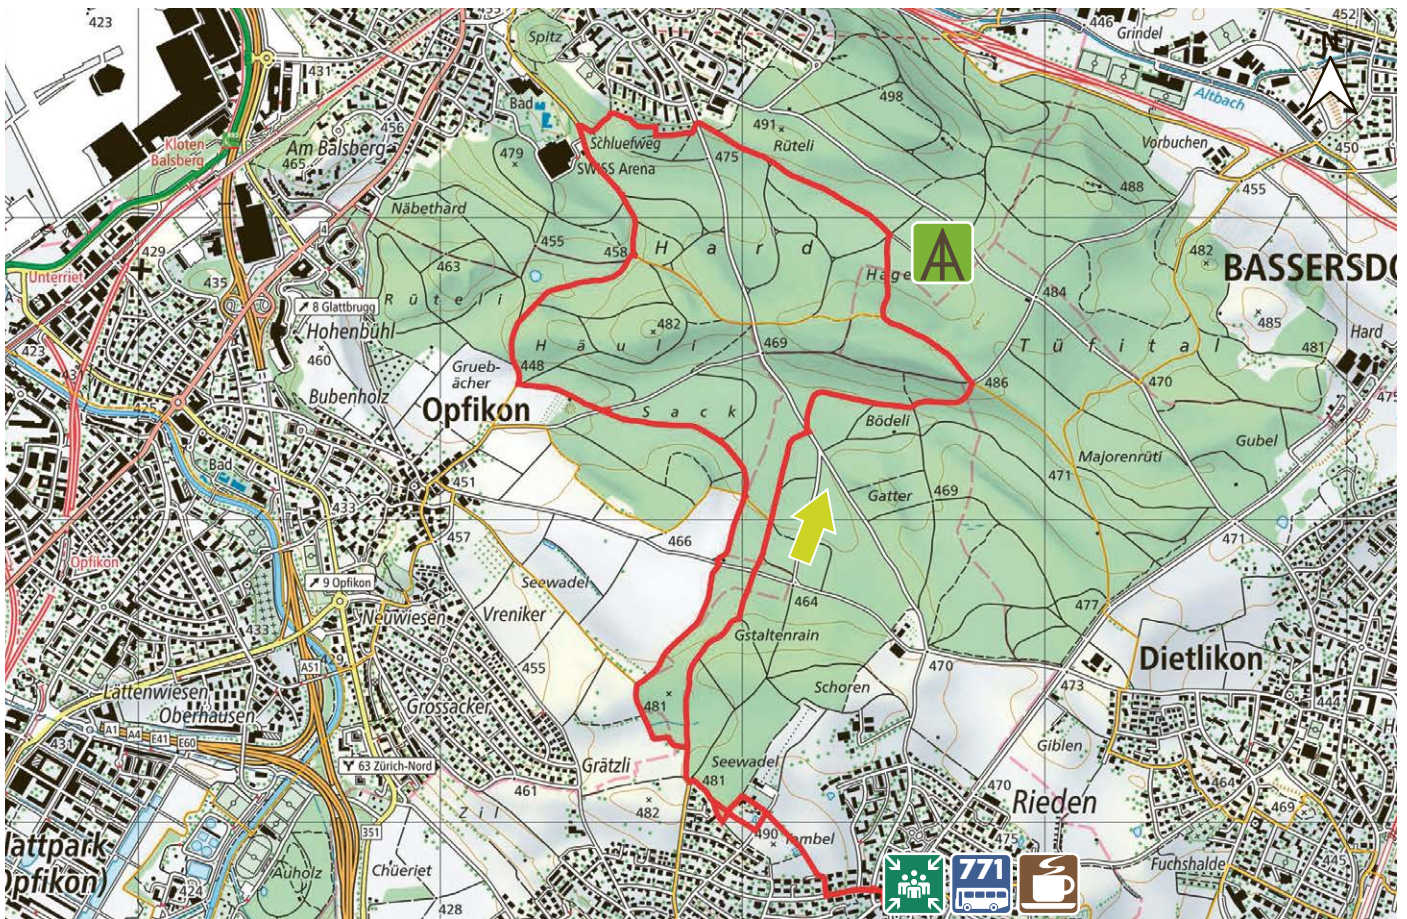

HAGENHOLZ

34

8304 WALLISELEN

9.4 km

m.ü.M.

Lindenplatz Rieden

Ortsbus Haltestelle Lindenplatz

Restaurant Schmidstube

Holzturnm